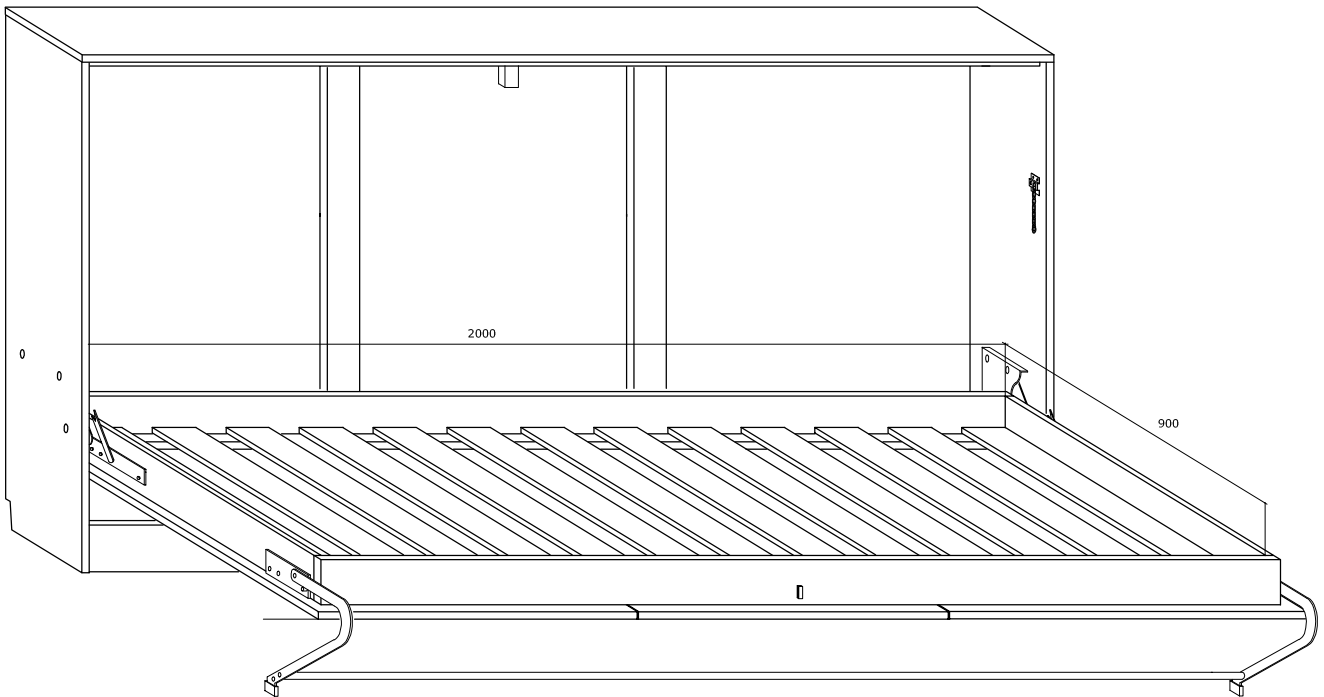

ROGER

ROZMIAR MATERACA 90 X 200