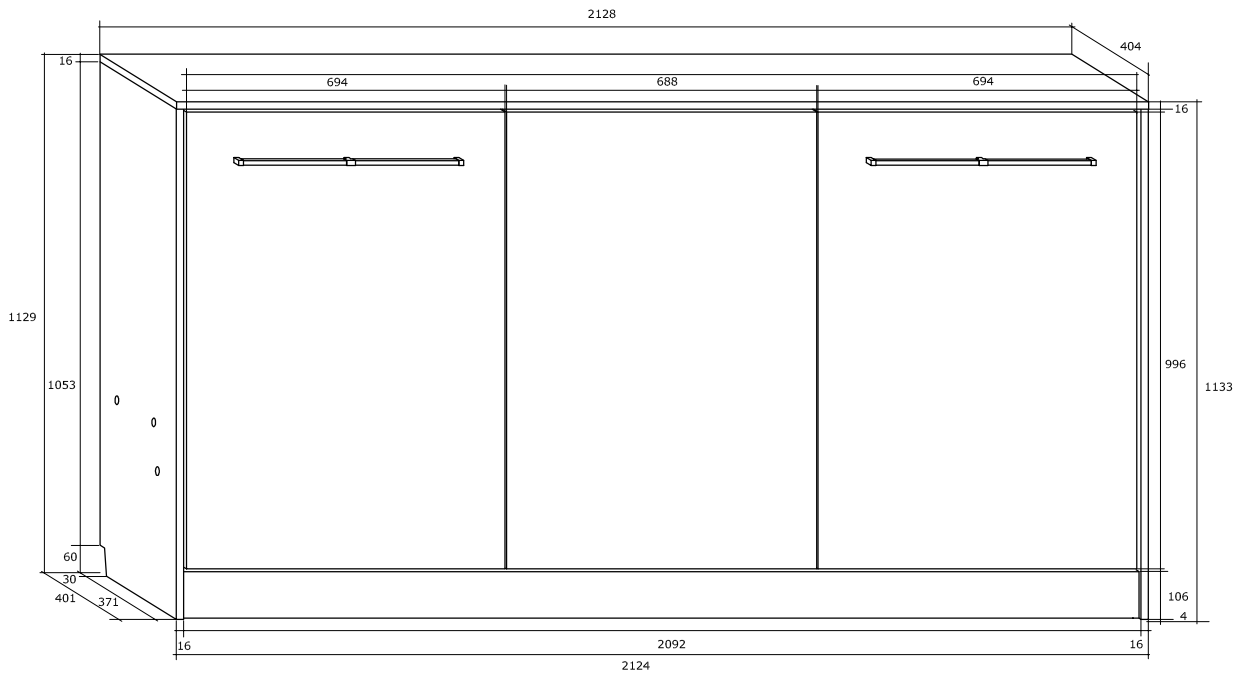

ROGER

ROZMIAR MATERACA 90 X 200